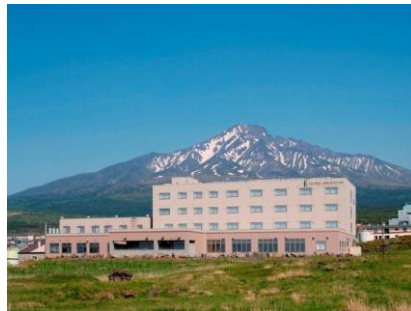

【報道関係者各位】

CR-15-01
札幌国際観光株式会社
2015年1月9日

**札幌国際観光株式会社
利尻町でホテルを取得
「アイランド イン リシリ」2015年5月29日 再オープンのお知らせ**

札幌国際観光株式会社（本社：札幌市中央区、代表取締役社長：桶川 昌幸、以下「札幌国際観光」）は、利尻電業株式会社（本社：利尻郡利尻町、代表取締役：越智 力、以下「利尻電業」）が所有するホテル『アイランドインリシリ』を取得し、5月29日に再オープンすることとなりましたので、お知らせいたします。

利尻島の西海岸に佇む『アイランドインリシリ』は2002に開業し、秀峰利尻富士と日本海を同時に望む絶好のロケーションが魅力で、ミシュランガイド北海道2012にも掲載されました。600万～1000万年前の岩盤破砕の地下水が、火山性熱源により温められできた温泉と厳選された利尻ならではの素材をふんだんに織り込んだ会席料理が味わえる宿泊施設として営業しておりました。

札幌国際観光は1962年に設立し、札幌市内でセンチュリーロイヤルホテルを運営、2015年1月には釧路キャッスルホテル（旧：2015年2月1日、釧路センチュリーキャッスルホテルに改称予定）のリブランド化を開始する予定しており、地元・北海道のホテル事業の再生化・活性化事業を手掛けております。当社創業以来、52年間培ってきた実績と経験で、「アイランドインリシリ」の事業運営の成功と地域経済への活性化に貢献してまいります。

『アイランドインリシリ』施設概要

礼文島への玄関口、杓形港より徒歩5分。利尻富士・礼文島を望む絶好のロケーション。地元の食材を活かした料理を提供いたします。利尻島の西海岸、杓形岬公園に隣接し、海をはさんで礼文島が間近に映り、水平線に沈む夕陽の美しさは圧巻です。最北の地にありながら気候は比較的温暖で、観光客で賑わう6～8月は北海道ならではのさわやかな夏が楽しめます。旅の疲れには、温泉・地下海水風呂・露天風呂と3種類のお風呂をお楽しみいただけます。

【所在地】	北海道利尻郡利尻町杓形字富士見町30番地
【施設規模】	客室数：55室、収容人数：203名
【温泉】	泉質：炭酸水素塩泉 方式：循環ろ過式 加水・加温：加温している 大浴場、露天風呂
【飲食施設】	本館1階「マリンクルーズ」 新館1階「オレンジオーシャン」 広間(宴会場)
【その他】	売店、自動販売機(清涼飲料水、アルコール類)、セーフティボックス
【交通アクセス】	航空機 利尻空港～バス約20分～杓形バスターミナル下車～徒歩約8分 その他 ○鴛泊港～バス約40分～杓形バスターミナル下車～徒歩約8分 またはタクシー3分 ○杓形港～徒歩約5分 ○送迎有(事前連絡要) 駐車場 有(屋外) 駐車料金 無料 収容台数 バス10台 乗用車20台
【新運営会社】	札幌国際観光株式会社